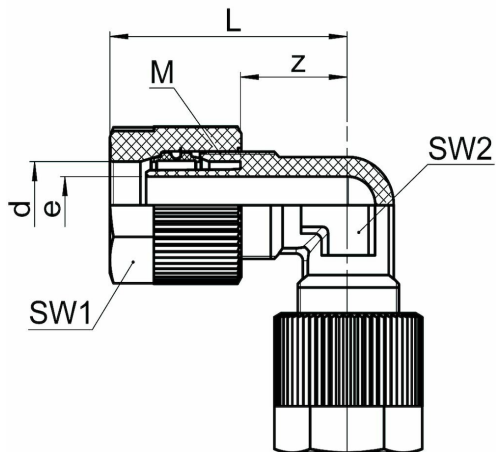

SO 22021 - Union albue 90°

Beskrivelse

- Albue PVDF
- PN 10

Med forbehold om konstruksjonsendringer og tekniske endringer. Kan endres uten varsel

GPA Flowsystem A/S

Regnbueveien 9

NO-1405 Langhus

+47 (0)64-85 68 00

info@gpa.no

gpa.no

SO 22021 - Union albuve 90°

Teknisk spesifikasjon

Artikkelnr	d	bar	e	L	z	M	SW1	SW2
1282000040	4/2	10	3.1	25	14	10 x 1	12	8
1282000060	6/4	10	2.8	25	14	10 x 1	12	8
1282000080	8/6	10	4.8	26.5	14.5	12 x 1	14	10
1282000100	10/8	10	6.6	30	16	14 x 1	17	12
1282000102	10/7	10	5.6	30	16	14 x 1	17	12
1282000120	12/10	10	8	32.5	16	16 x 1	19	13
1282000122	12/9	10	7	32.5	16	16 x 1	19	13
1282000160	16/13	10	11	45.5	23	22 x 1,5	24	19