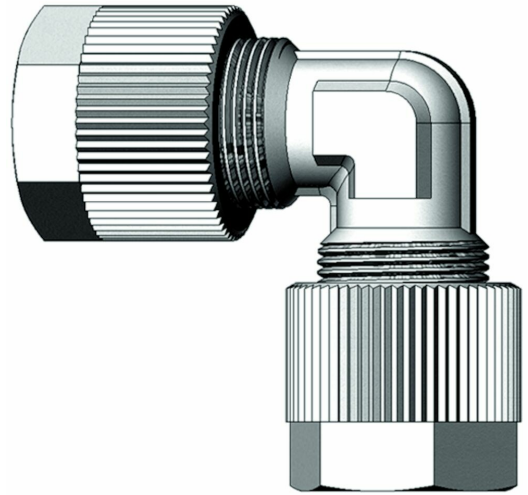

SO 22021 - Union albue 90°

Beskrivelse

- Albue PVDF
- PN 10

Med forbehold om konstruksjonsendringer og tekniske endringer. Kan endres uten varsel

GPA Flowsystem A/S

Regnbueveien 9

NO-1405 Langhus

+47 (0)64-85 68 00

info@gpa.no

gpa.no

SO 22021 - Union albuve 90°

Teknisk spesifikasjon

Artikkelnr	d	bar	e	L	z	M	SW1	SW2
1282000040	4/2	10	3.1	25	14	10 x 1	12	8
1282000060	6/4	10	2.8	25	14	10 x 1	12	8
1282000080	8/6	10	4.8	26.5	14.5	12 x 1	14	10
1282000100	10/8	10	6.6	30	16	14 x 1	17	12
1282000102	10/7	10	5.6	30	16	14 x 1	17	12
1282000120	12/10	10	8	32.5	16	16 x 1	19	13
1282000122	12/9	10	7	32.5	16	16 x 1	19	13
1282000160	16/13	10	11	45.5	23	22 x 1,5	24	19